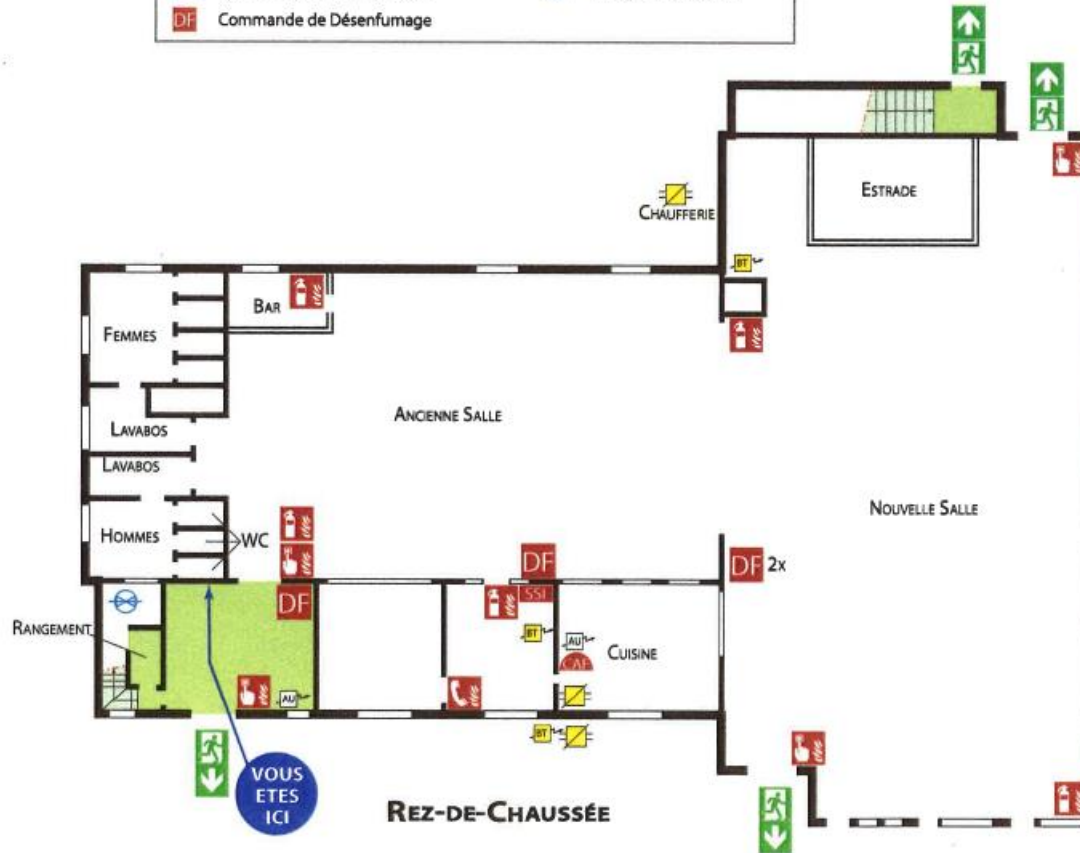

PLAN SALLE DES FÊTES

SALLE DES FÊTES
1 RUE DE LA LIBERTÉ
67600 KINTZHEIM

LEGENDE			
	Acheminement d'Evacuation		Couverture Anti Feu
	Evacuation Sortie Finale		Arrêt d'Urgence
	Extincteur Portatif		Coupure Electrique
	Déclencheur Manuel d'Alarme Incendie		Barrage Gaz
	Système d'Appel des Secours		Chaufferie
	Système de Sécurité Incendie		Barrage d'Eau Partiel
	Commande de Désenfumage		

Rez-de-Chaussée